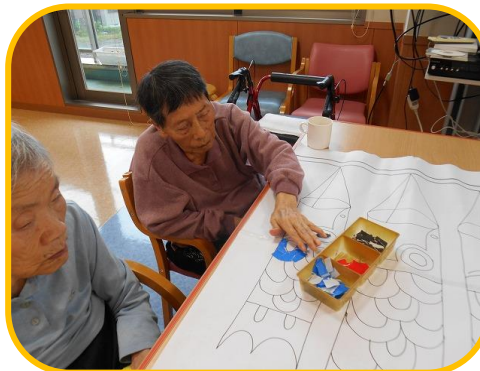

貼り絵(鯉のぼり)

5月と言えば鯉のぼり！
鯉のぼりの貼り絵をしました。
どの色の紙を貼ろうか悩みました。