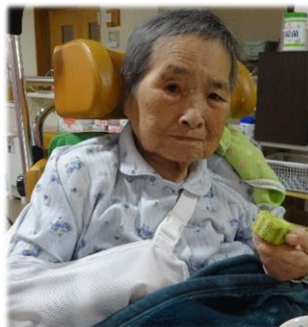

特養・デイ

いなみ 4月掲示板

<特養いなみより>

2月28日 ひな祭り会

「懐かしいわ」「家には七段のおひな様があったよ」とお話しして下さる方もおられ、楽しい時間を過ごしました。

今日はうれしいひな祭り♪

かわいらしいな～

おひな様を見た後は、お好きなケーキと飲み物を選んで召し上がられました。

次は8番に当てるよ

<デイサービスセンターいなみより>

大正琴演奏

琴清会 光グループの皆さんが来所されました。大正琴の素敵な音色にうっとり。懐かしい歌を聞きながら一緒に口ずさんで楽しみました。

きれいな音やね～

貼り絵制作

大谷翔平選手を作りました。打席に立つと何かが起こりそうなワクワク感がたまりませんね。完成品はデイサービスの玄関に飾ってあります。

今月のメニュー