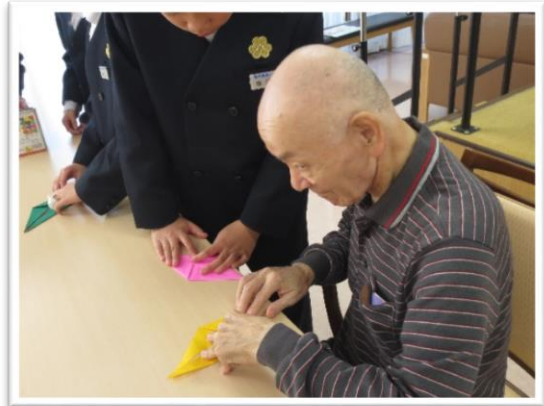

### ◆青葉幼稚園より野菜のプレゼント！

11月15日に、青葉幼稚園の園児の皆さんが収穫祭として、白菜・ねぎ・キャベツなどたくさんの野菜を持って来て下さいました。小さなお客様からのプレゼントに、入居者の皆さんも喜んでおられました。ありがとうございました。

## ◆福光東部小学校の訪問

11月18日に福光東部小学校25名の皆さんがボランティア活動への理解を深めるために来荘されました。紙芝居や折り紙などで、入居者の皆さんと楽しく会話しながら交流を図りました。入居者の方も、元気な小学生の皆さんと触れ合い、賑やかな一日を過ごされました。ありがとうございました。

## ◆福光中部小学校ボランティア委員会来荘

11月24日に、福光中部小学校ボランティア委員会5・6年生の委員11名の皆さんが来荘されました。「金太郎」の劇を披露され、入居者の皆さんの顔にも笑顔がこぼれました。全児童でアルミ缶を集めた収益金で「移乗用シート」を寄贈していただきました。日々の介護で大切に使用させていただきます。ありがとうございました。