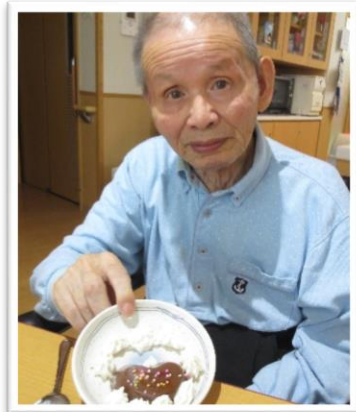

バレンタインデーにチョコムースをプレゼント！ 大好きです！